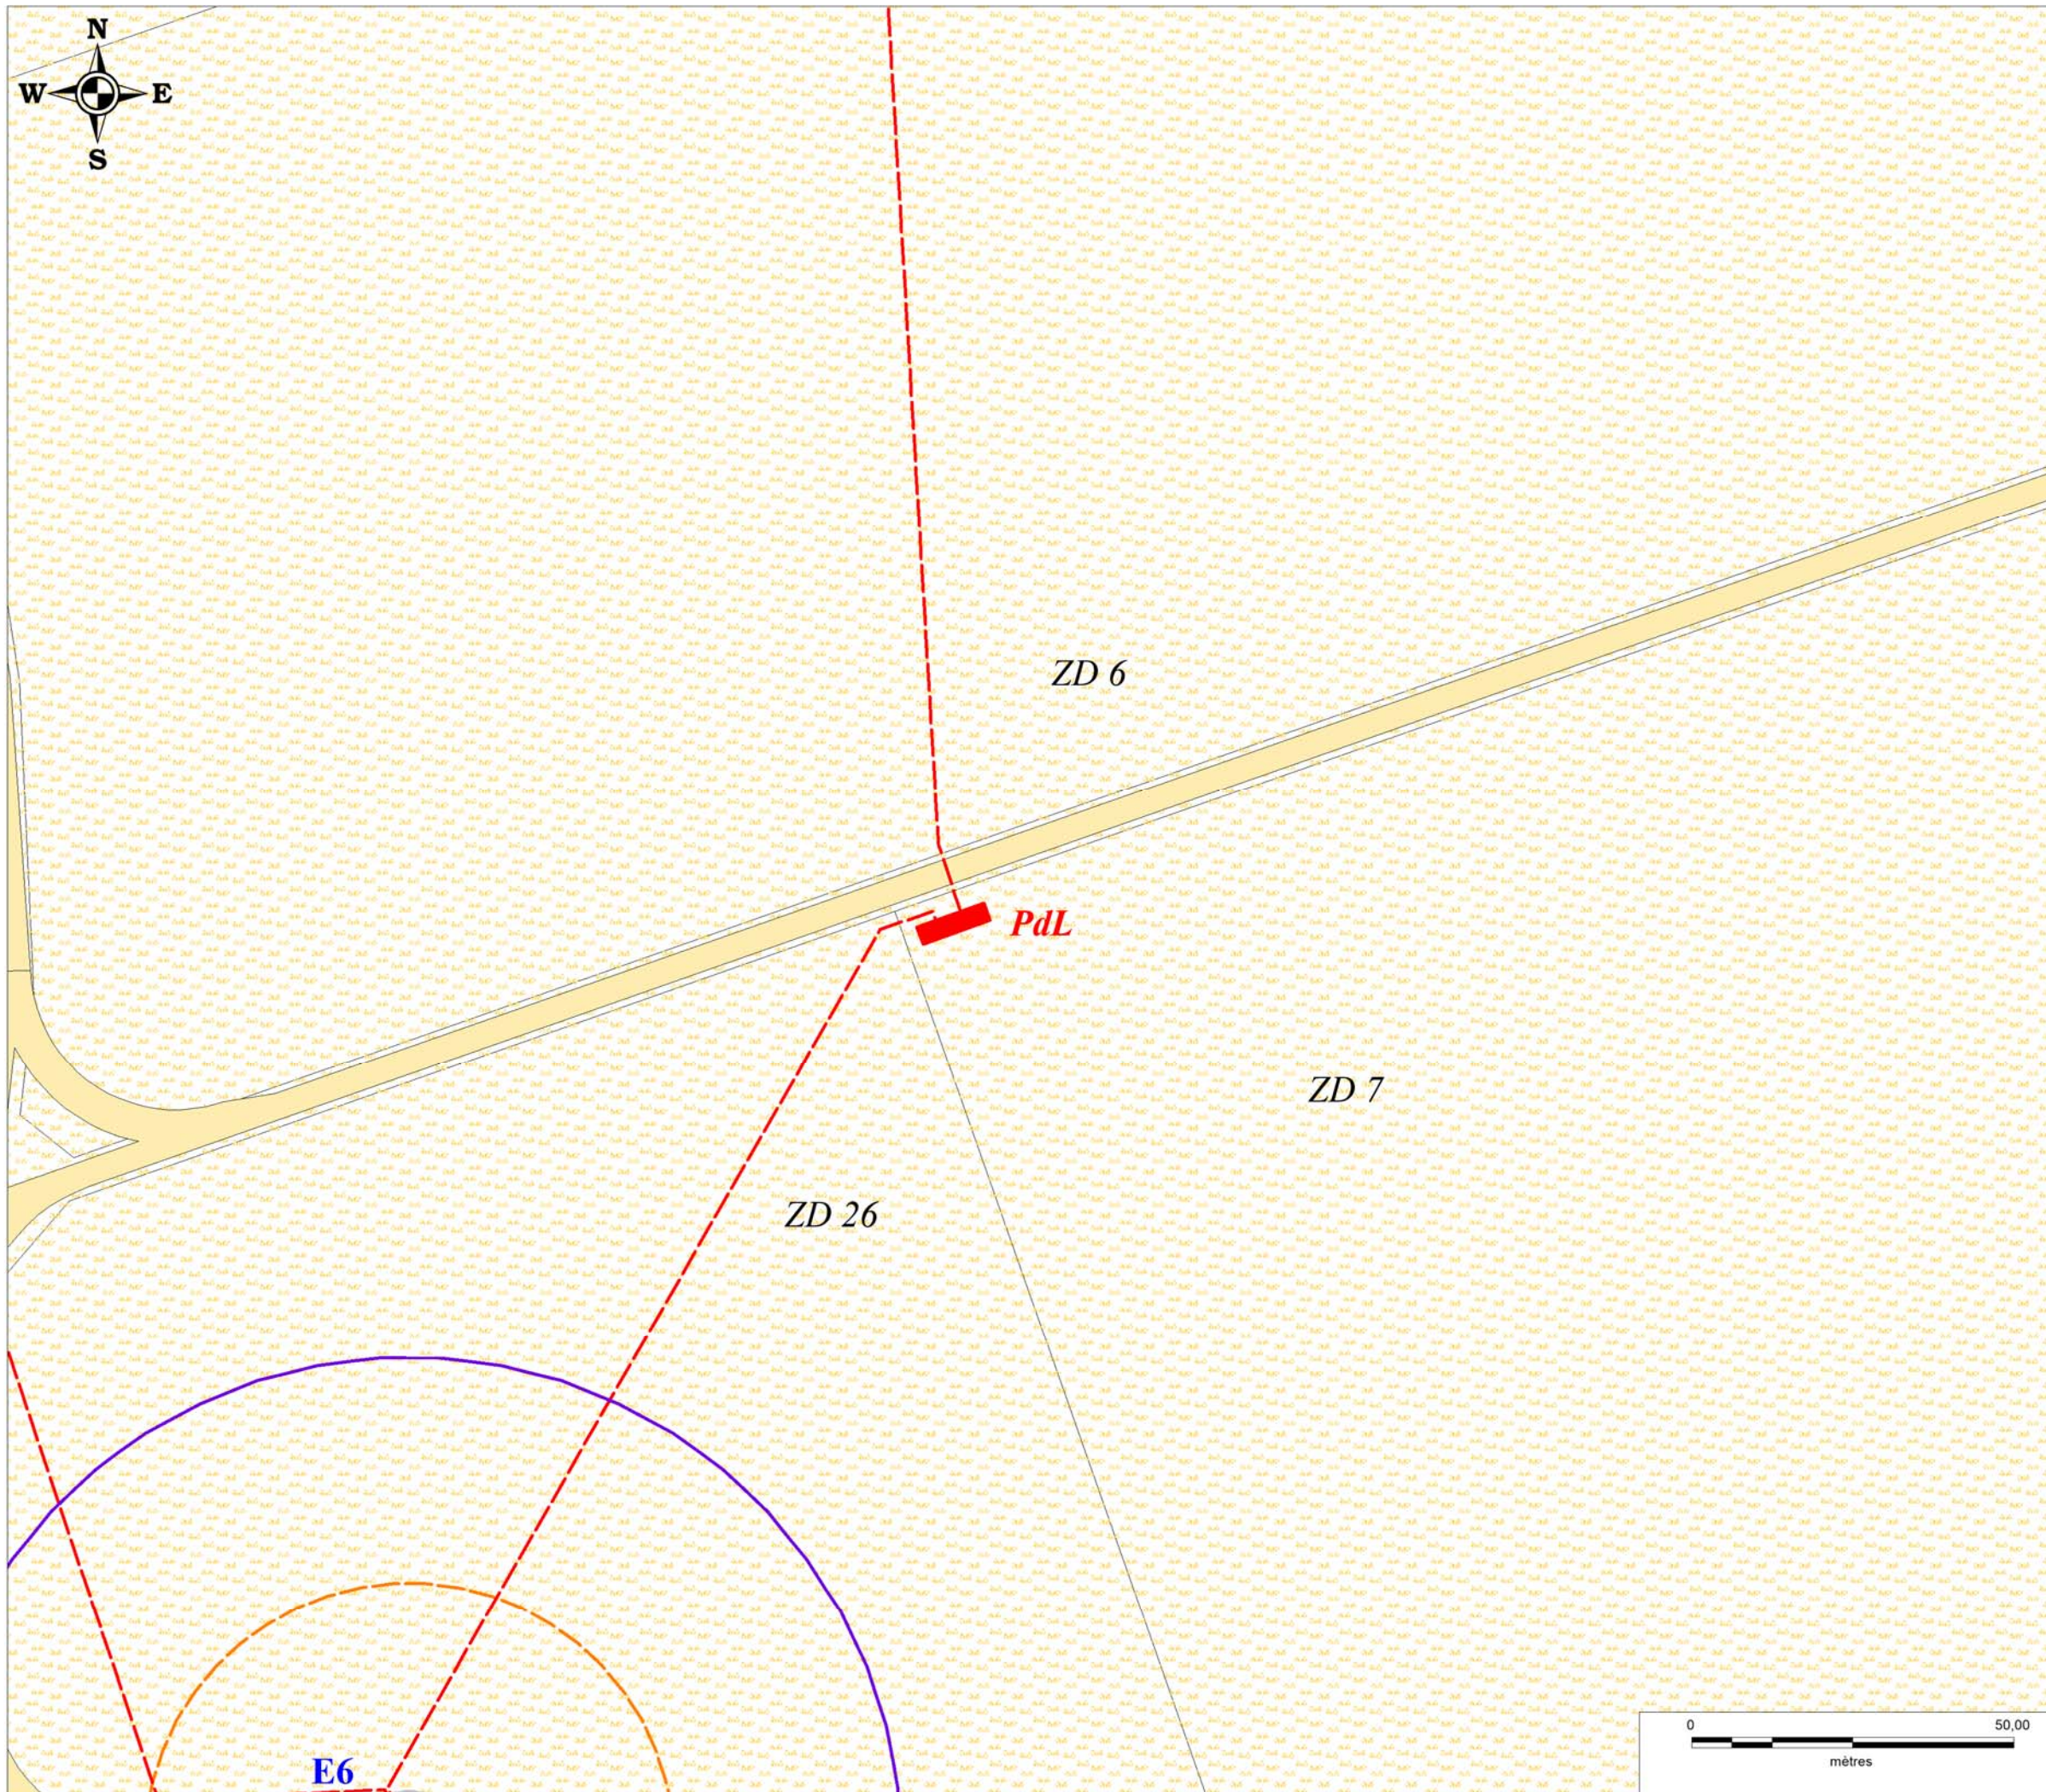

# Carte administrative

Echelle : 1 / 1 000e

## Légende

- Eolienne
- Poste de livraison
- Zone de surplomb par les pales (41 m)
- Piste d'accès
- Fondation
- Liaison électrique inter-éolienne
- Terres arables hors périmètre d'irrigation

## Limites administratives

- Limites de parcelles (avec numéro de parcelle)
- 35 m autour de l'installation